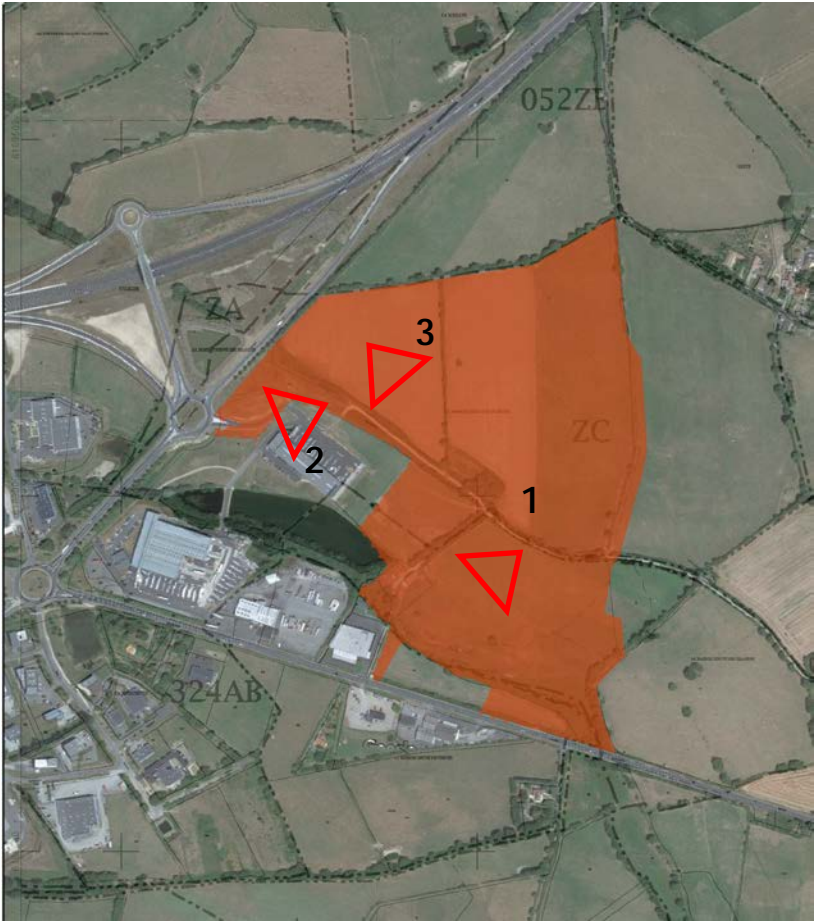

**LOTISSEMENT « ZAE @LPHAPARC
QUADRANT NORD EST»
A BRESSUIRE (79)**

DEMANDE DE PERMIS D'AMENAGER

**PIECE PA6
PHOTOGRAPHIES DE
L'ENVIRONNEMENT PROCHE**

FEVRIER 2021

Eric ENON
Paysagiste Concepteur

Christine GUERIF
Architecte Urbaniste

AREAURBANISME

Aide à la Réalisation de vos Etudes d'Aménagement

Plan de localisation

1

2

3